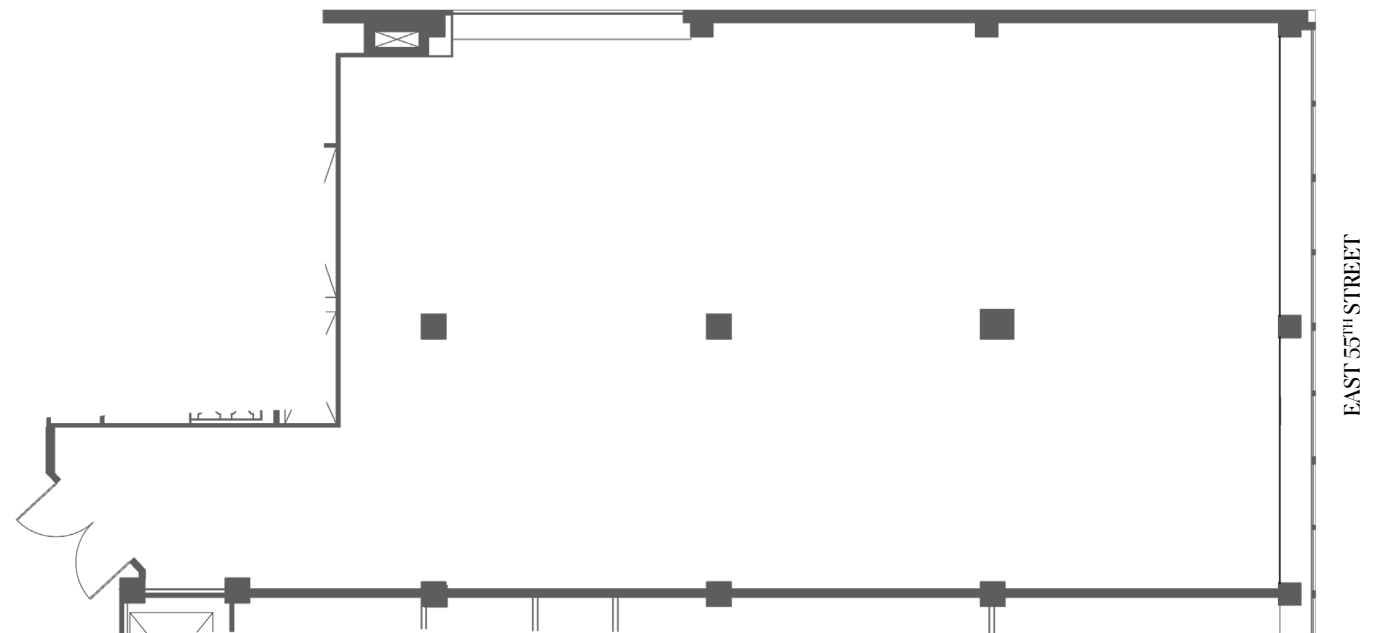

KRISTEN MORGAN • 212.812.6043  
Kristen.Morgan@am.jll.com

HARRISON POTTER • 212.812.6558  
Harrison.Potter@am.jll.com

Suite 610 Core & Shell  
4,199 RSF Available Now

410 Park Avenue  
New York, New York 10022